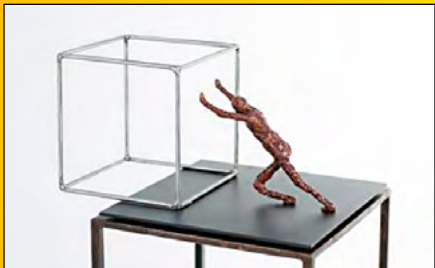

Amarnath Viswanath

Anne Klußmann

Lucie Albrecht

Jorn Jensen

Franz Fuchs

Dietmar Paul

AUSSTELLUNG

Malerei, Fotos und Skulpture

THEMA: **FARBE – FLÄCHE – FORM**

01.10.2015 – 31.10.2015

53175 Bonn- Bad Godesberg
Gustav Stresemann Institut e.V.
Langer Grabenweg 68

Vernissage: *02.10.2015* , 18.00 - 21.00 Uhr

Die Ausstellung ist durchgehend geöffnet.